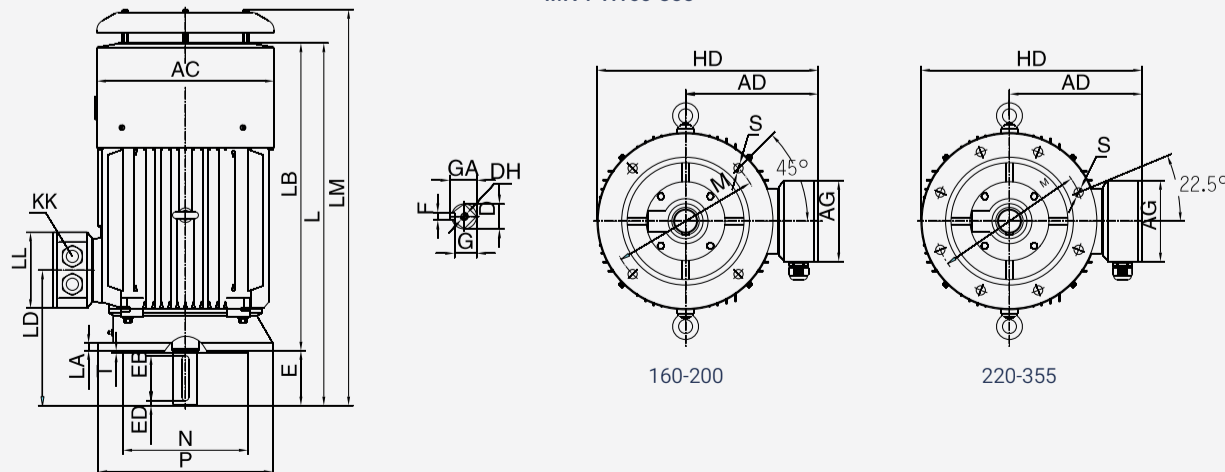

IMB5 H63-355

| Installation | Frame Size | AC | AD | AG | D | DH | E | EB | ED | F | G | GA | HD | KK | L | LA | LB | LD | LL | M | N | P | S | T |
|--------------|------------|-----|-----|-----|----|--------|-----|----|----|----|----|----|-----|-----------|-----|----|-----|-----|-----|-----|-----|-----|------|---|
| IMB5 | 160L | 314 | 251 | 162 | 42 | M16X36 | 110 | 90 | 10 | 12 | 37 | 45 | 426 | 2-M40X1.5 | 652 | 15 | 542 | 256 | 152 | 300 | 250 | 350 | 18.5 | 5 |

IMB35 H63-355

| Installation | Frame Size | A | AA | AB | AC | AD | AG | B | BB | C | D | DH | E | EB | ED | F | | | | | | | | | | |
|--------------|------------|-----|----|-----|-----|-----|---------|-----------|-----|-----|-----|--------|-----|-----|-----|-----|------|---|--|--|--|--|--|--|--|--|
| | | G | GA | H | HA | K | KK | L | LA | LB | LD | LL | M | N | P | S | T | | | | | | | | | |
| IMB35 | 160L | 254 | 65 | 314 | 314 | 251 | 162 | 254 | 304 | 108 | 42 | M16X36 | 110 | 90 | 10 | 12 | | | | | | | | | | |
| | G | GA | H | HA | K | KK | L | LA | LB | LD | LL | M | N | P | S | T | | | | | | | | | | |
| | | 37 | 45 | 160 | 20 | 4 | -φ 14.5 | 2-M40X1.5 | 652 | 15 | 542 | 256 | 152 | 300 | 250 | 350 | 18.5 | 5 | | | | | | | | |

IMV1 H160-355

| Installation | Frame Size | AC | AD | AG | D | DH | E | EB | ED | F | G | GA | HD | KK | L | LA | LB | LD | LL | LM | M | N | P | S | T |
|--------------|------------|-----|-----|-----|----|--------|-----|----|----|----|----|----|-----|-----------|-----|----|-----|-----|-----|-----|-----|-----|-----|------|---|
| IMV1 | 160L | 314 | 251 | 162 | 42 | M16X36 | 110 | 90 | 10 | 12 | 37 | 45 | 426 | 2-M40X1.5 | 652 | 15 | 542 | 256 | 152 | 714 | 300 | 250 | 350 | 18.5 | 5 |